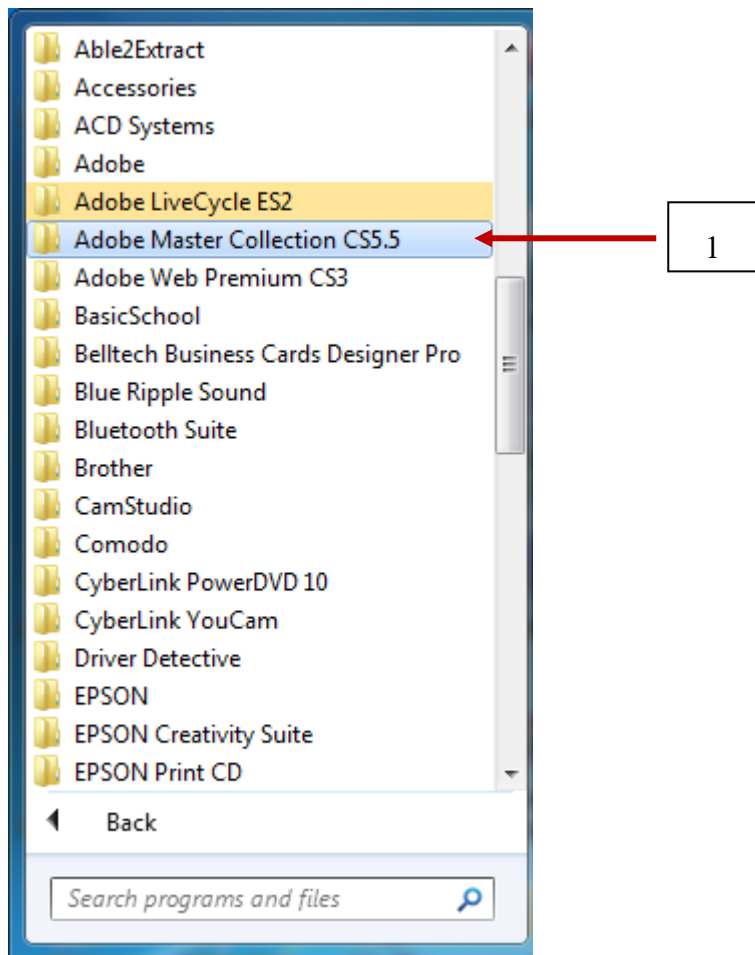

การเรียกใช้โปรแกรม

1. คลิก ปุ่ม Start > All Programs > Adobe Master Collction Cs5.5

2. คลิกเลือก Adobe Dreamweaver Cs5.5